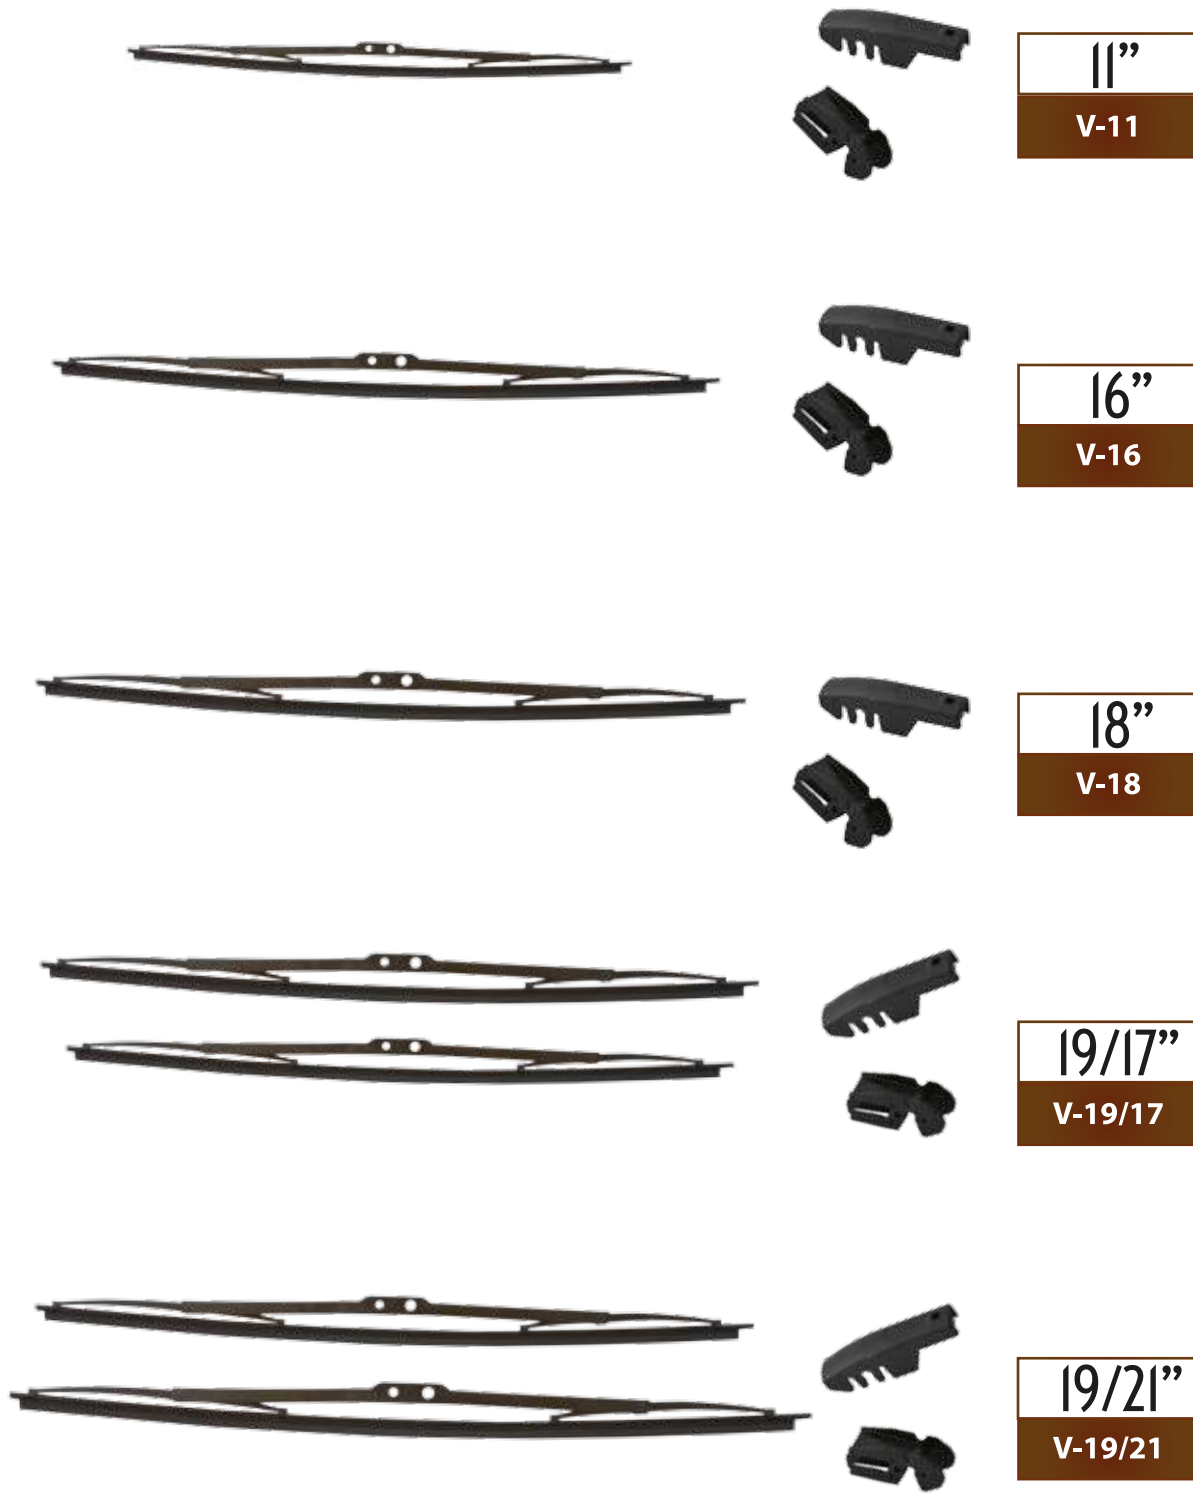

# Hule Natural

Alta Calidad y durabilidad  
en el borde de las gomas

Diseñado por computadora

Fácil Instalación

El kit incluye dos plumas  
y dos adaptadores

**VALLEY**®

El empaque incluye un par de plumas y dos adaptadores, de acuerdo a las medidas y figuras ilustradas.

22/15"  
V-22/15

22/18"  
V-22/18

22/19"  
V-22/19

22/20"  
V-22/20

24/18"  
V-24/18

24/22"  
V-24/22

El empaque incluye un par de plumas y dos adaptadores, de acuerdo a las medidas y figuras ilustradas.